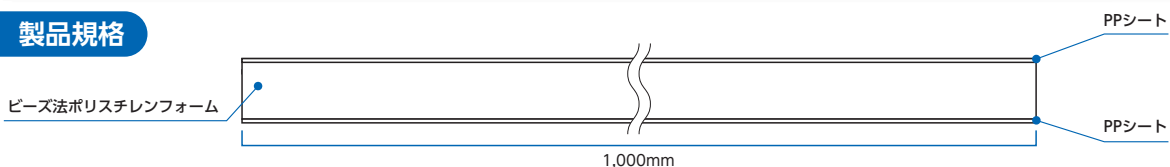

高圧洗浄試験

特長 3 さびの発生を抑制

PP樹脂面材のため、畜舎内のアンモニアによる錆（さび）の発生を抑制

特長 4 高い断熱性

熱伝導率0.038W/(m・K)(測定値)のビーズ法ポリスチレンフォームを芯材に採用

製品規格

室内側表面材	小屋裏側表面材	断熱材	働き幅 (mm)	総厚 (mm)	熱抵抗値 (m ² K/W)	重量 (kg/m ²)	製品長さ (mm)
PPシート	PPシート	ビーズ法 ポリスチレンフォーム	1,000	20~50	0.53~1.32	約 2.1 (30mm厚)	2,000~6,000*